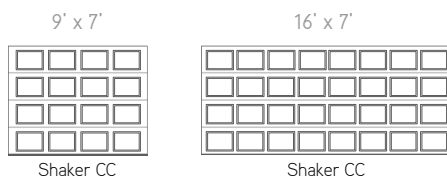

### EMBOSSAGES ET CONFIGURATIONS

PRESTIGE (40 1/2" x 15")

SHAKER (21" x 15" et 40" x 15")

CLASSIQUE (21" x 13" et 40" x 13")

**Novatech**

Agencez votre porte de garage Prestige à une porte d'entrée Orléans London ou Sydney de la Collection Prestige de Novatech.