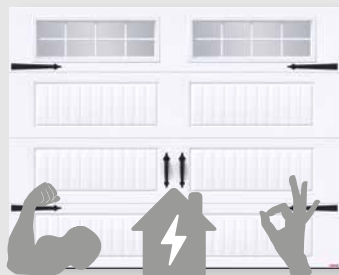

UNE PERFORMANCE SUPÉRIEURE

Obtenez un produit qui dépasse vos exigences. Nos portes de garage, inspirées par la rigueur du climat québécois, sont **éco-énergétiques** puisqu'elles sont avant tout étanches. Elles sont **robustes** et fabriquées avec des matériaux durables, choisis soigneusement pour une finition sophistiquée de près comme de loin.