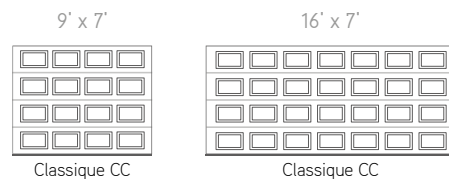

### EMBOSSAGES ET CONFIGURATIONS

PRESTIGE (40 1/2" x 15")

SHAKER (21" x 15" et 40" x 15")

CLASSIQUE (21" x 13" et 40" x 13")

**Novatech**

Agencez votre porte de garage Prestige à une porte d'entrée Orléans London ou Sydney de la Collection Prestige de Novatech.