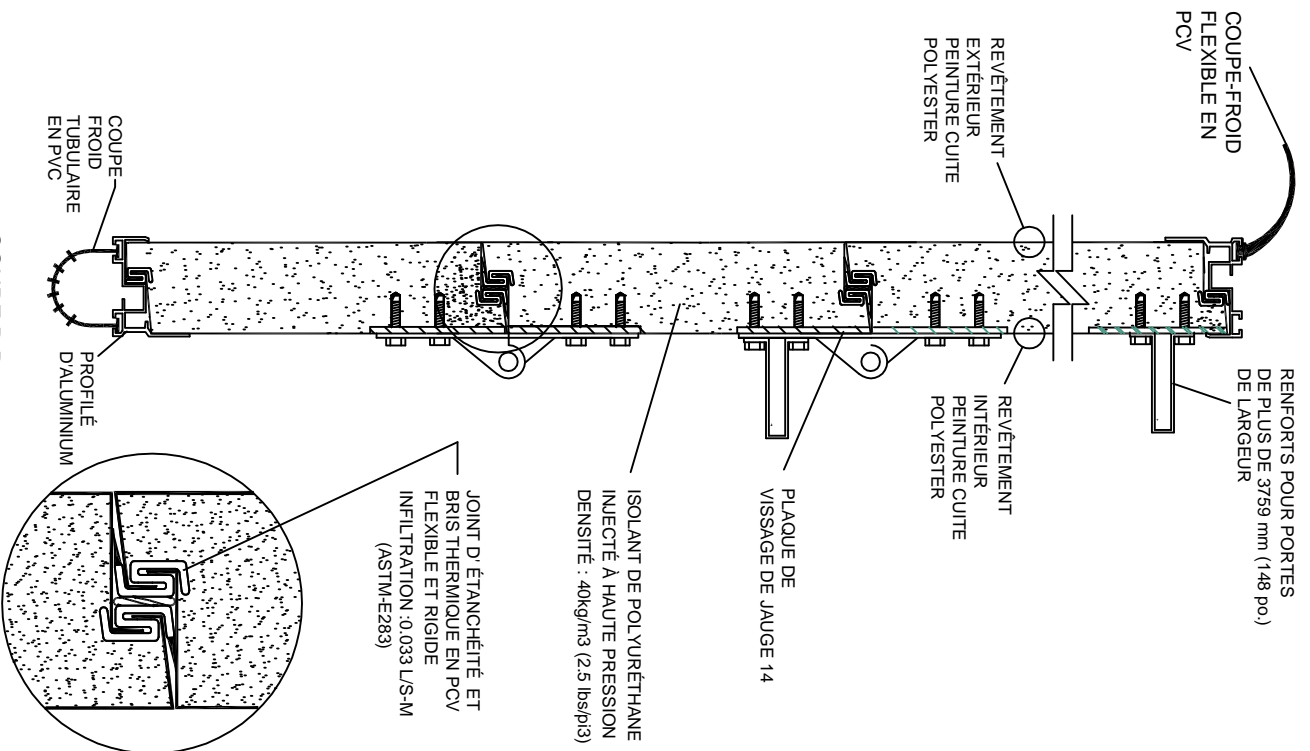

COUPE A-A

COUPE B-B

Modèle de porte : G2000
 Épaisseur : 45mm (1-3/4")
 RSI : 2.82 (R16)
 Revêtement extérieur : acier jauge 23
 Revêtement intérieur : acier jauge 23
 Fini : Lisse
 Couleur extérieure :
 Couleur intérieure :

COUPE C-C

COUPE D-D

GARAGA INC.

PORTE DE GARAGE SECTIONNELLE
 G-2000, TOP-TECH (ACIER)