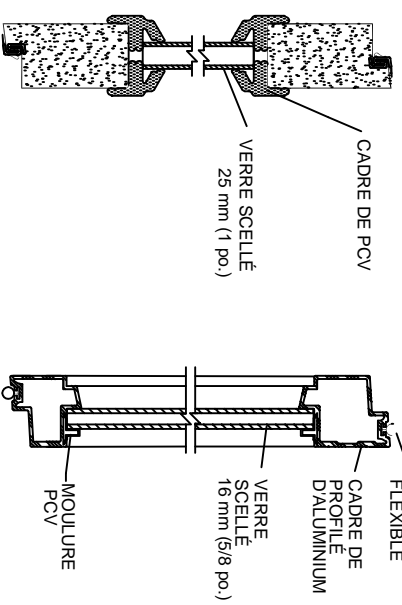

COUPE A-A

COUPE B-B

Modèle de porte : G2000
 Épaisseur : 45mm (1-3/4")
 RSI : 2.82 (R16)
 Revêtement extérieur : acier jauge 23
 Revêtement intérieur : acier jauge 23
 Fini : Lisse
 Couleur extérieure :
 Couleur intérieure :