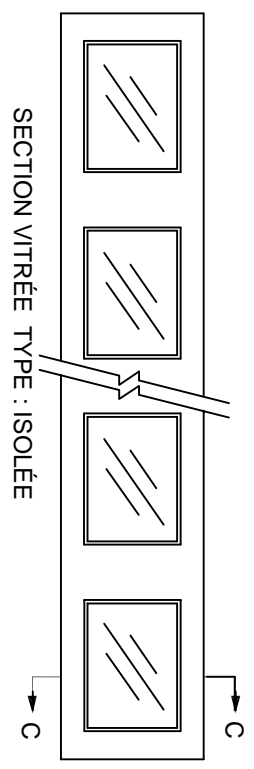

COUPE A-A

COUPE B-B

Modèle de porte : G2000
 Épaisseur : 45mm (1-3/4")
 RSI : 2.82 (R16)
 Revêtement extérieur : acier jauge 23
 Revêtement intérieur : acier jauge 23
 Fini : Lisse
 Couleur extérieure :
 Couleur intérieure :

COUPE C-C

COUPE D-D

# PORTE	QTÉ	LARG.	HAUT.	NBR DE SECTION	SECTION(S) VITRÉE(S)				OPÉRATION
					NBRE SECTION VITRÉE	TYPE DE SECTION VITRÉE	NBRE FENÊTRES / SECT	DIMENSION FENÊTRES	
							LARGEUR	HAUTEUR	

OPTIONS

PROJET: _____
 DISTRIB. : _____
 ARCHITECTE : _____
 ENTREPRENEUR : _____
 DATE : _____