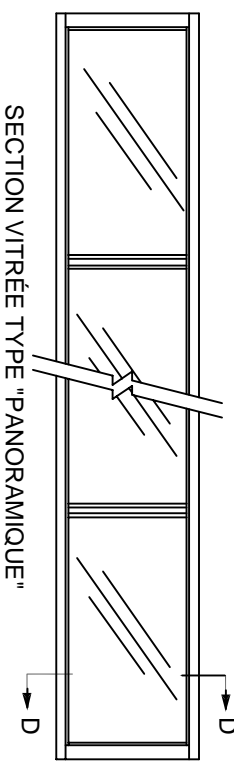

COUPE A-A

COUPE B-B

Modèle de porte : G2000
 Épaisseur : 45mm (1-3/4")
 RSI : 2.82 (R16)
 Revêtement extérieur : acier jauge 23
 Revêtement intérieur : acier jauge 23
 Fini : Lisse
 Couleur extérieure :
 Couleur intérieure :

COUPE C-C

COUPE D-D

# PORTE	QTÉ	LARG.	HAUT.	NBR DE SECTION	SECTION(S) VITRÉE(S)				OPÉRATION
					NBRE SECTION VITRÉE	TYPE DE SECTION VITRÉE	NBRE FENÊTRES / SECT	DIMENSION FENÊTRES	
							LARGEUR	HAUTEUR	

OPTIONS

PROJET: _____
 DISTRIB. : _____
 ARCHITECTE : _____
 ENTREPRENEUR : _____
 DATE : _____